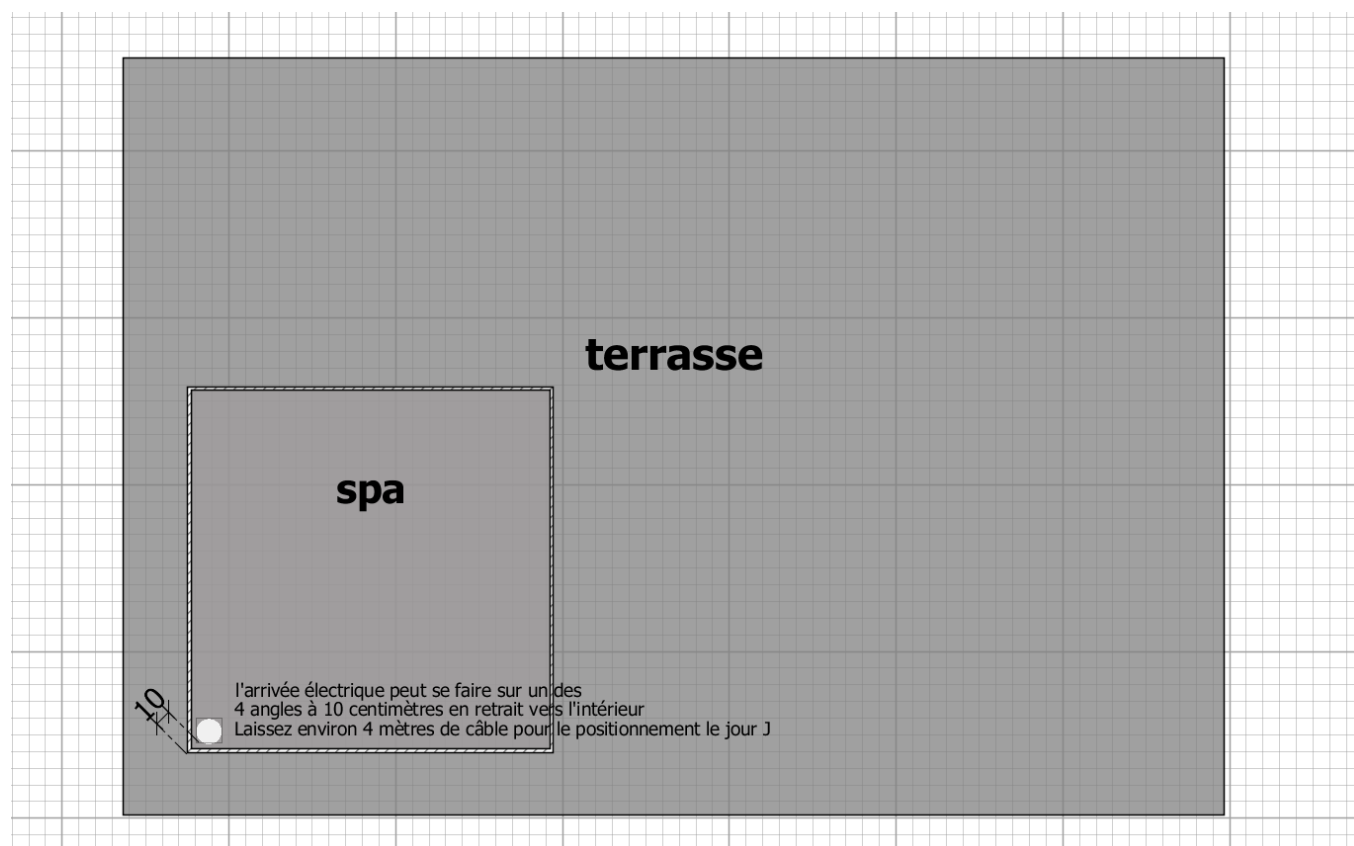

7- Disjoncteur différentiel courbe D

| 2 lignes élect. 2 disjoncteurs (1/zone) 40 Amps - 30ma | 30ma | 32 Amps 30ma | 40 Amps 30ma |
|--|--|--|--|
| CLASSICO CARACAS SEYCHELLES SYDNEY DUCE | FLOWER 703 FLOWER704 FLOWER 706 ATLANTIS OCEANIS HYDRIS MAJESTIC MARBELLA GALAXY ALISSABAY SYLVER 803 TEMPO | FLOWER 709 SYLVER 805 SYLVER 806 MELODY LAGOON ESPRIT SYMPHONY ADENIS ADAGIO CONCERTO | SYLVER 810 TERRE NEUVE BALI ACAPULCO LUSSO BAHIA INFINITY BUFFALO SERENITY |

SPA « MARS » : 20 AMps

Section des câbles électriques (se reporter aux courbes d'un abaque électrique). L'installation doit impérativement être réalisée par un professionnel électricien. Laissez la plus grande longueur de câble libre possible à partir du spa (minimum 3 à 4 mètres). Pas de prise, le câble se connecte directement dans le bornier du spa.

*Le Mode Plug and Play est un mode de délestage qui interdit le mode chauffage si le mode massage est en fonction.

SCHEMA POSITIONNEMENT POUR CABLAGE ELECTRIQUE

BLUELAGOONSPAS

Designer concepteur de spa depuis plus de 20 ans